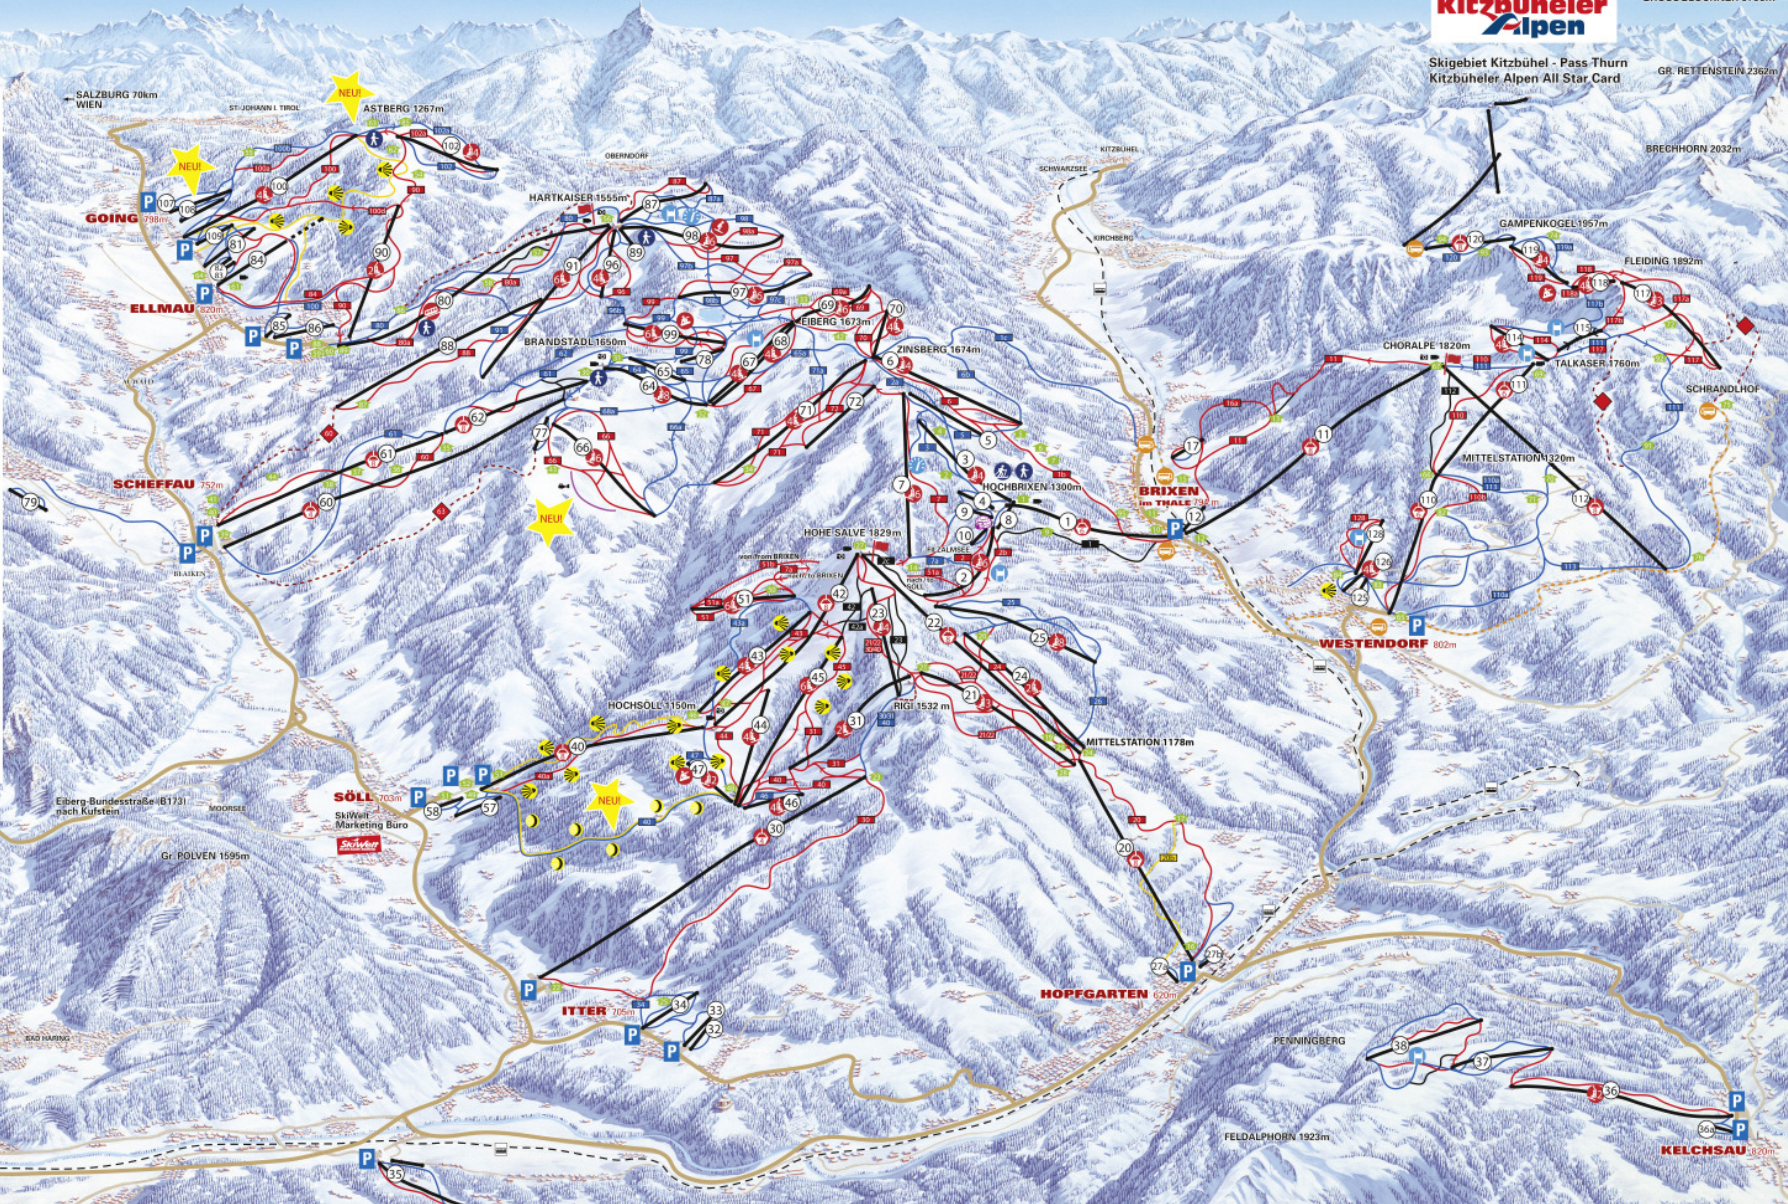

91 LIFTE UND BAHNEN 279 KM PISTENPASS 70 EINKEHRSCHWÜNGE

SkiWelt
WILDER KAISER BRIXENTAL

www.skiwelt.at

IRRSINNIC GROSS

Kitzbüheler Alpen

GROSSGLOCKNER 3798m

Skigebiet Kitzbühel - Pass Thurn
Kitzbüheler Alpen All Star Card

GR. RETTENSTEIN 2362m

WILDER KAISER 2344m

KITZBUHELER HORN 1996m

Anzahl	
12	Liftnummer = Pistennummer
EUB	Eiseilumlaufbahn (Gondelbahn) 14
SCHSB	Schiensesselbahn (Standseilbahn) 1
8KS	kuppelbare 8er-Sesselbahn 2
6KS	kuppelbare 6er-Sesselbahn 10
4KS	kuppelbare 4er-Sesselbahn 4
4S	4er-Sesselbahn 13
3S	3er-Sesselbahn 2
DS	Doppelseilbahn 5
SCHL	Schlepplift 39
	Skibus
	Skibusroute
	Pisten leicht
	Pisten mittel
	Pisten schwer
	Skiroute
	Rodelbahn
	beleuchtet
	Funpark
	Skierossstrecke
	Geschwindigkeitsmessstrecke
	Rennstrecke
	Skimovie Strecke
	Nachtskilauf
	Panoramakamera
	Fotopoint
	Paraglider Startplatz
	Hütten, Restaurants, Bars
	Winterwanderweg
	Langlaufloipe
	Alpeniglu® Dorf

(B173) AUTOBAHNAUSFAHRT
 Kufstein Süd
 (B173) AUTOBAHNAUSFAHRT
 Wörgl Ost
 RANSBRUCK 60 km